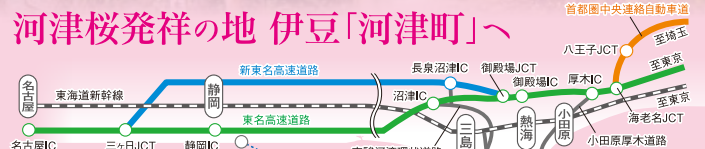

第3回住友不動産販売stepフォトコンテスト

●応募テーマ:日本の風景

桜の写真を撮ってどんどん応募しよう! グランプリ賞金100万円!!

www.stepon.co.jp/photocon/

主催 河津桜まつり実行委員会

河津桜開花情報テレフォンサービス TEL.0558-34-1560(1月~3月)

お問い合わせ 河津町観光協会

TEL.0558-32-0290 FAX.0558-34-0864

ネット宿泊予約もご利用ください www.kawazu-onsen.com/

飯田家にある河津桜原木(樹齢約60年)

河津桜発祥の地 伊豆「河津町」へ

河津町へのアクセス

本券にて、かわづカーネーション見本園、
踊り子温泉会館の2施設が

10%OFF
2/10(水)~3/10(木)
他の期間券との併用はできません