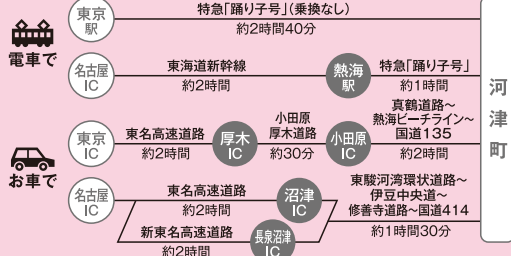

第26回

河津桜

まつり

河津桜はこの原木から...

河津桜まつり

2016.2/10(水) ▶ 3/10(木)

河津桜まつりを応援します!

住友不動産販売(株)

第3回住友不動産販売stepフォトコンテスト

●応募テーマ:日本の風景

桜の写真を撮ってどんどん応募しよう! グランプリ賞金100万円!!

www.stepon.co.jp/photocon/

主催 河津桜まつり実行委員会

河津桜開花情報テレフォンサービス TEL.0558-34-1560(1月~3月)

お問い合わせ 河津町観光協会

TEL.0558-32-0290 FAX.0558-34-0864

ネット宿泊予約もご利用ください www.kawazu-onsen.com/

飯田家にある河津桜原木(樹齢約60年)

河津桜発祥の地 伊豆「河津町」へ

河津町へのアクセス

本券にて、かわづカーネーション見本園、
踊り子温泉会館の2施設が

10%OFF
2/10(水)~3/10(木)
他の期間券との併用はできません